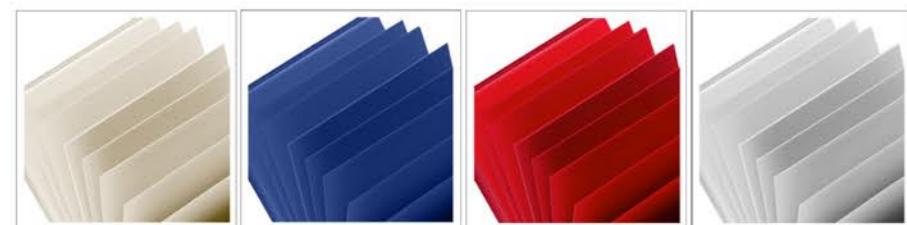

PERFEZIONI percettibili

ALOE	BIANCO
ROSSO	GRIGIO
TESTA DI MORO	GESSO
DARK BLUE	ECRU
NERO	TORTORA

BLOCCO tradizionale

CARATERISTICHE DEL BLOCCO E VELINE

Il blocco, rilegato a mano con aletta di giuntura, è composto da fogli tintoretto da 320 gr., mentre per il piccolo formato da fogli da 190 g. Il numero dei fogli interni varia a seconda delle vostre esigenze (da un minimo di 30 fino a 60 fogli). Il blocco si può richiedere con o senza velina, con la possibilità di scegliere tra quella tradizionale, sottile e con una texture di base, oppure GSK, più spessa e completamente liscia. Inoltre avrete la possibilità di scegliere il blocco con bordatura semplice e liscia oppure martellata.

BLOCCO book flat

NE COMBINIAMO DI TUTTI I COLORI

Il blocco a libro è la novità che vi proponiamo, il vantaggio di poter scegliere tra le varie tipologie di cartoncini delle tinte abbinabili ed in sintonia con la copertina scelta. La gamma dei cartoncini proposti è ampia: dalle classiche tinte del marrone, beige o bianco alle tonalità perlate, brillantinate con effetti metal e texture patinate piacevoli anche al tatto. Giochi di colori, contrasti e svariate possibilità di abbinamenti con l'opportunità di scegliere il blocco di colore unico o accostando cartoncini di colore diverso.