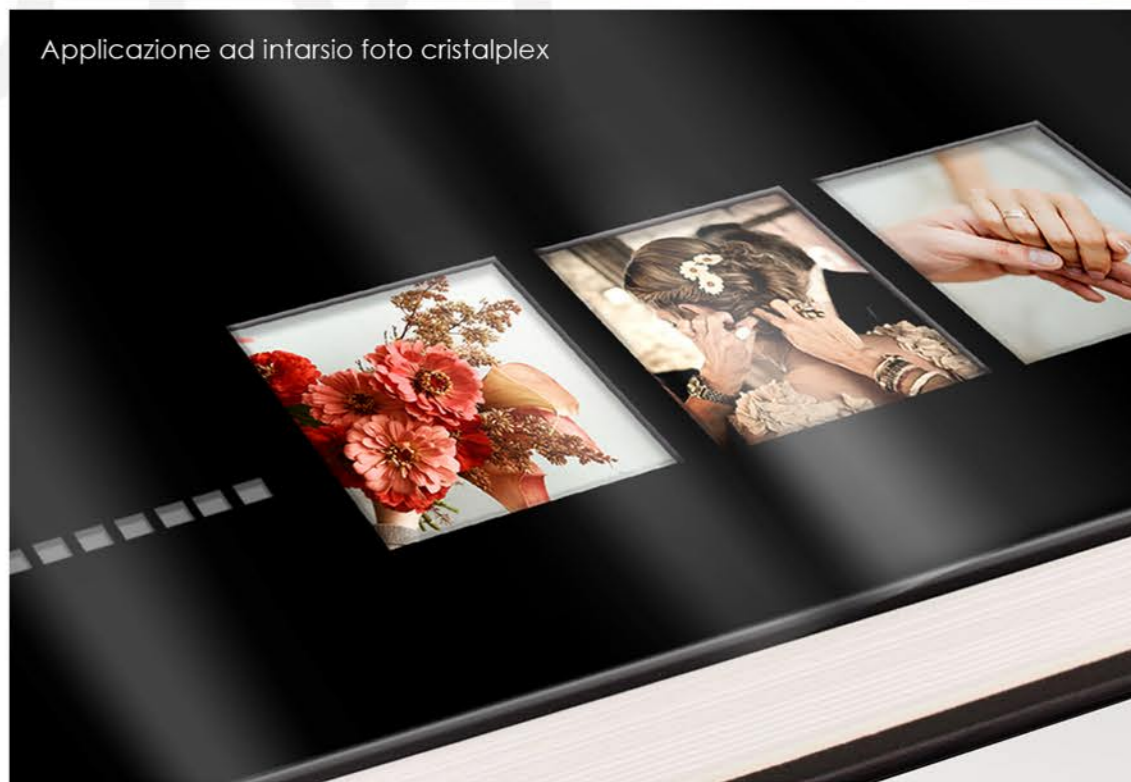

Applicazione ad intarsio foto cristalplex