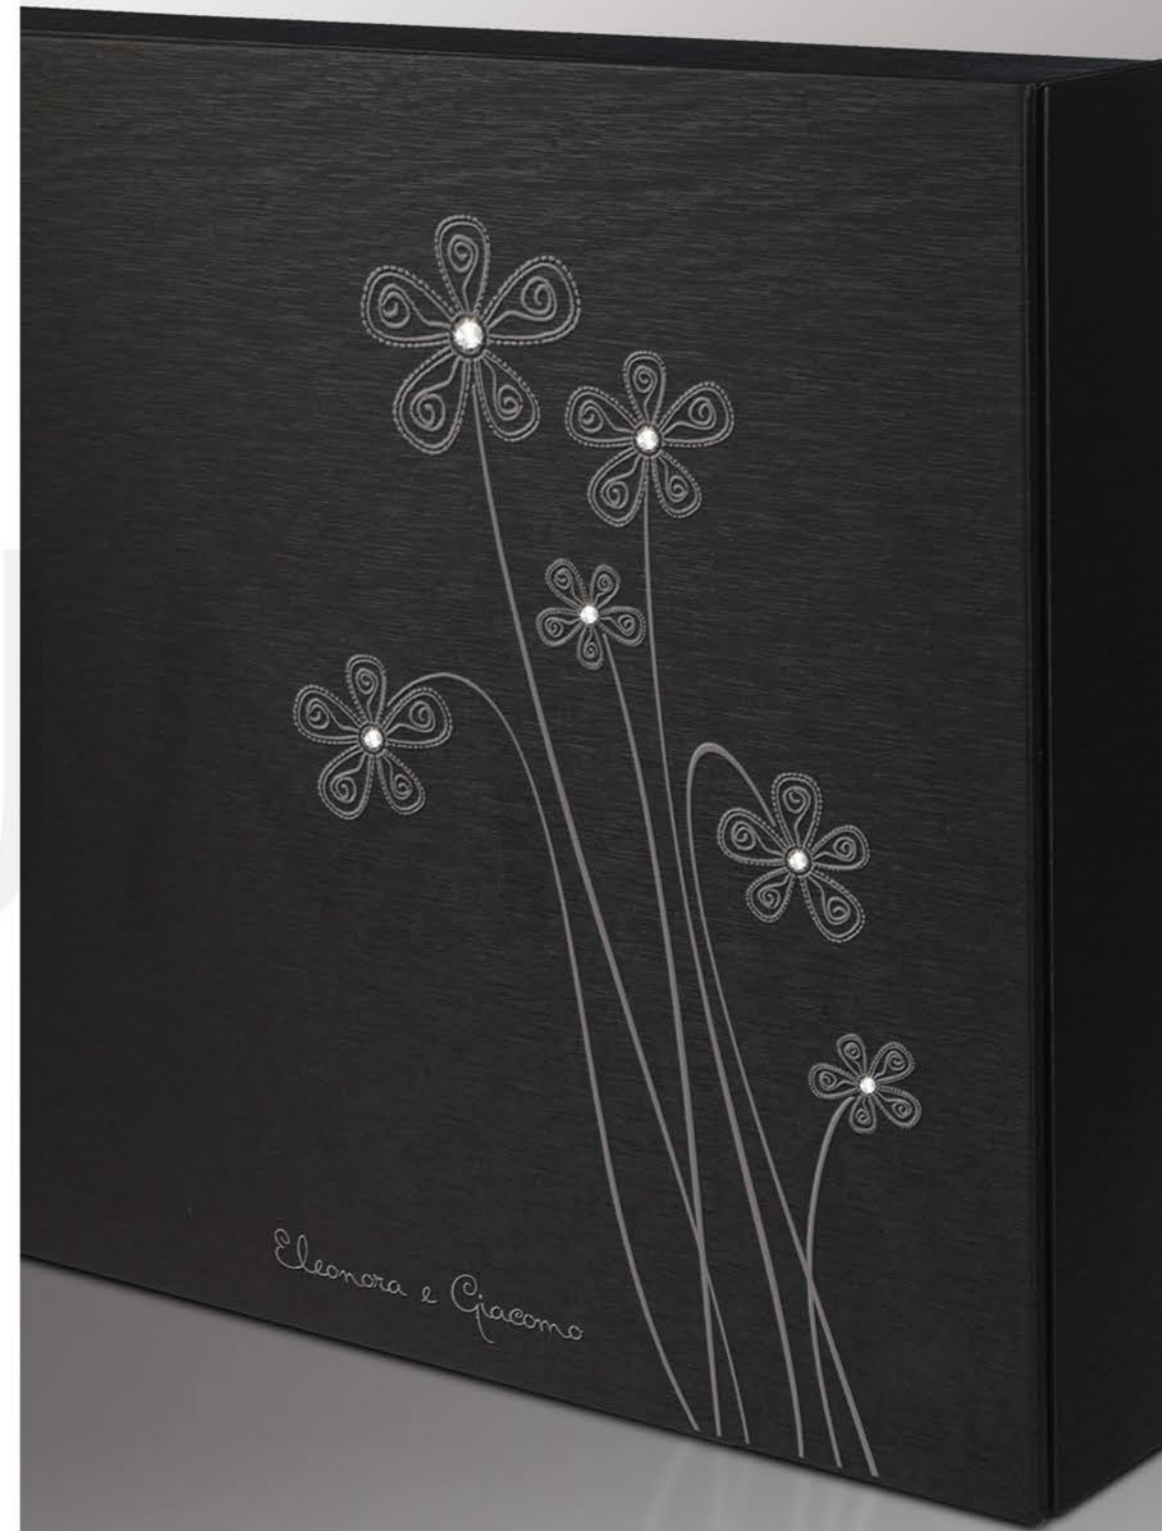

Wood Case mod. Bouquet Swarovsky- Suade nero
stampa UV a rilievo - applicazioni swarovsky