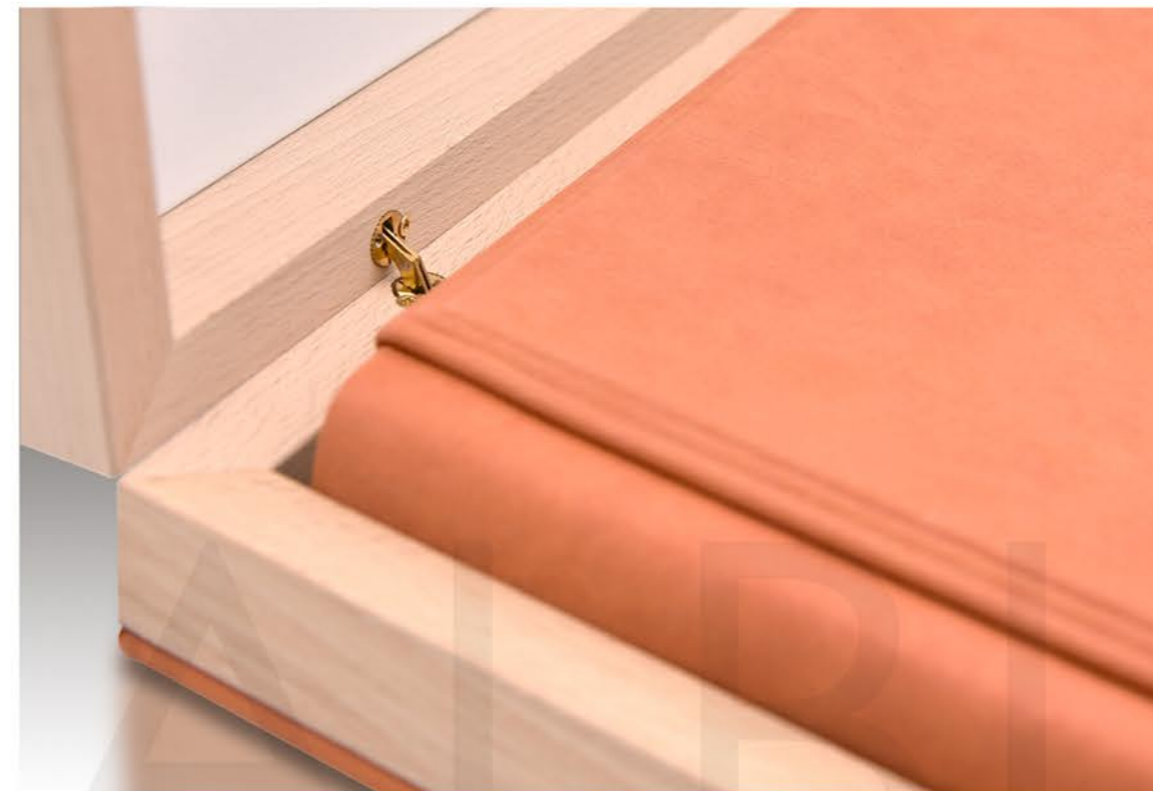

Wood Clak - Velù Artè polvere - Logo cod. 01

Wood Clak - Alcantara lime - Logo cod. 23

TWIN BOX

Rimboccato 2 - Sequoia cielo - Logo cod. 27 (Colore tono su tono)
Twin Box - Pers. interna logo studio - Sequoia cielo