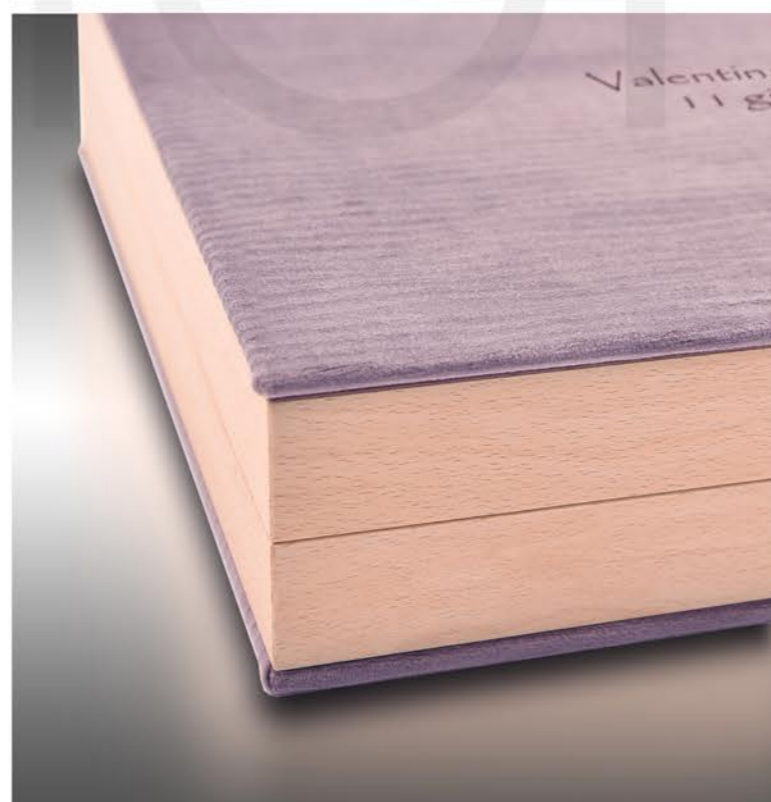

WOOD CLAK

Un sistema magnetico garantisce la perfetta chiusura della scatola

Rimboccato 2 - Sequoia cielo - Logo cod. 06
Wood Clak - Sequoia cielo

Wood Clak - Alcantara giallo ocra - Logo cod 06

Rimboccato 1 - Safir Tabacco - Logo cod. 36
Wood Clak - Pers. interna Cristalplex - Safir tabacco