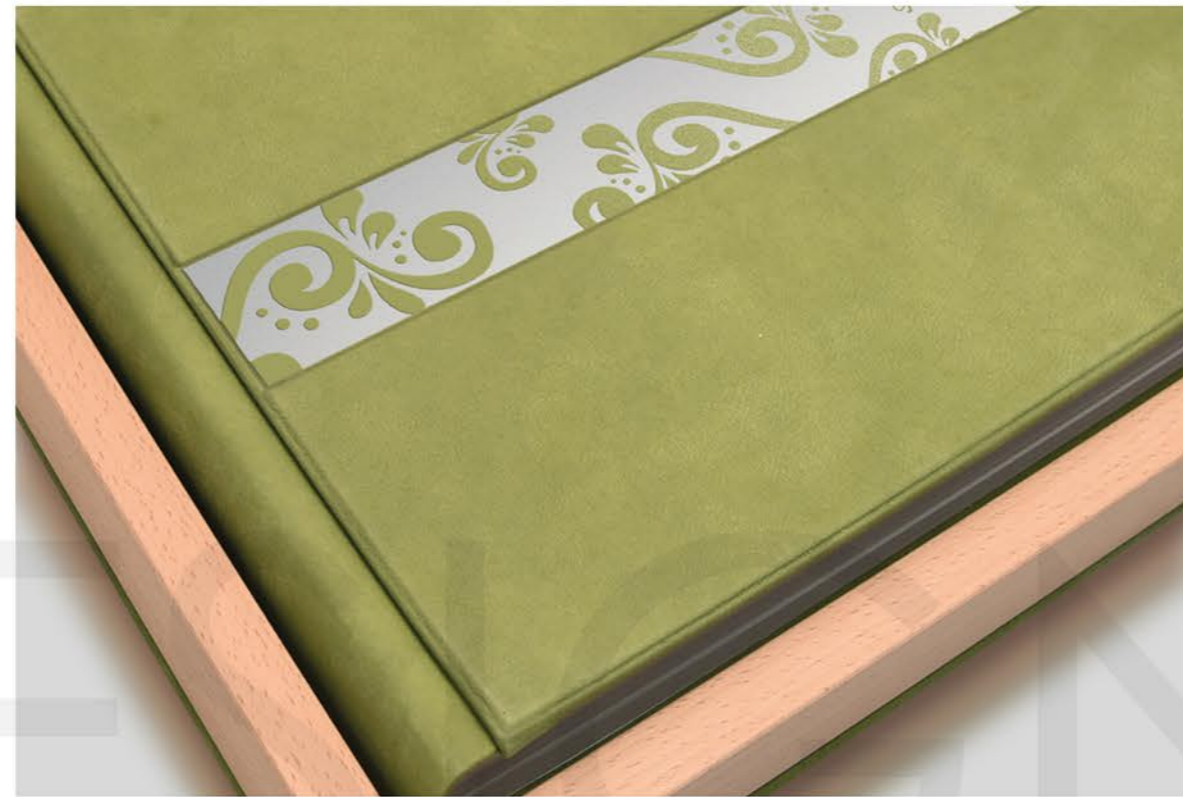

Comete - Alcantara siena - Stampa UV a rilievo
Wood Clak - Alcantara siena

COMETE

Comete - Sequoia cielo - Stampa UV a rilievo su piastra in alluminio
Wood Clak - Sequoia cielo

DIEZ

Diez/Rimboccato2 - Sequoia aloe
Wood Case Lignum mod. Diez - Sequoia aloe