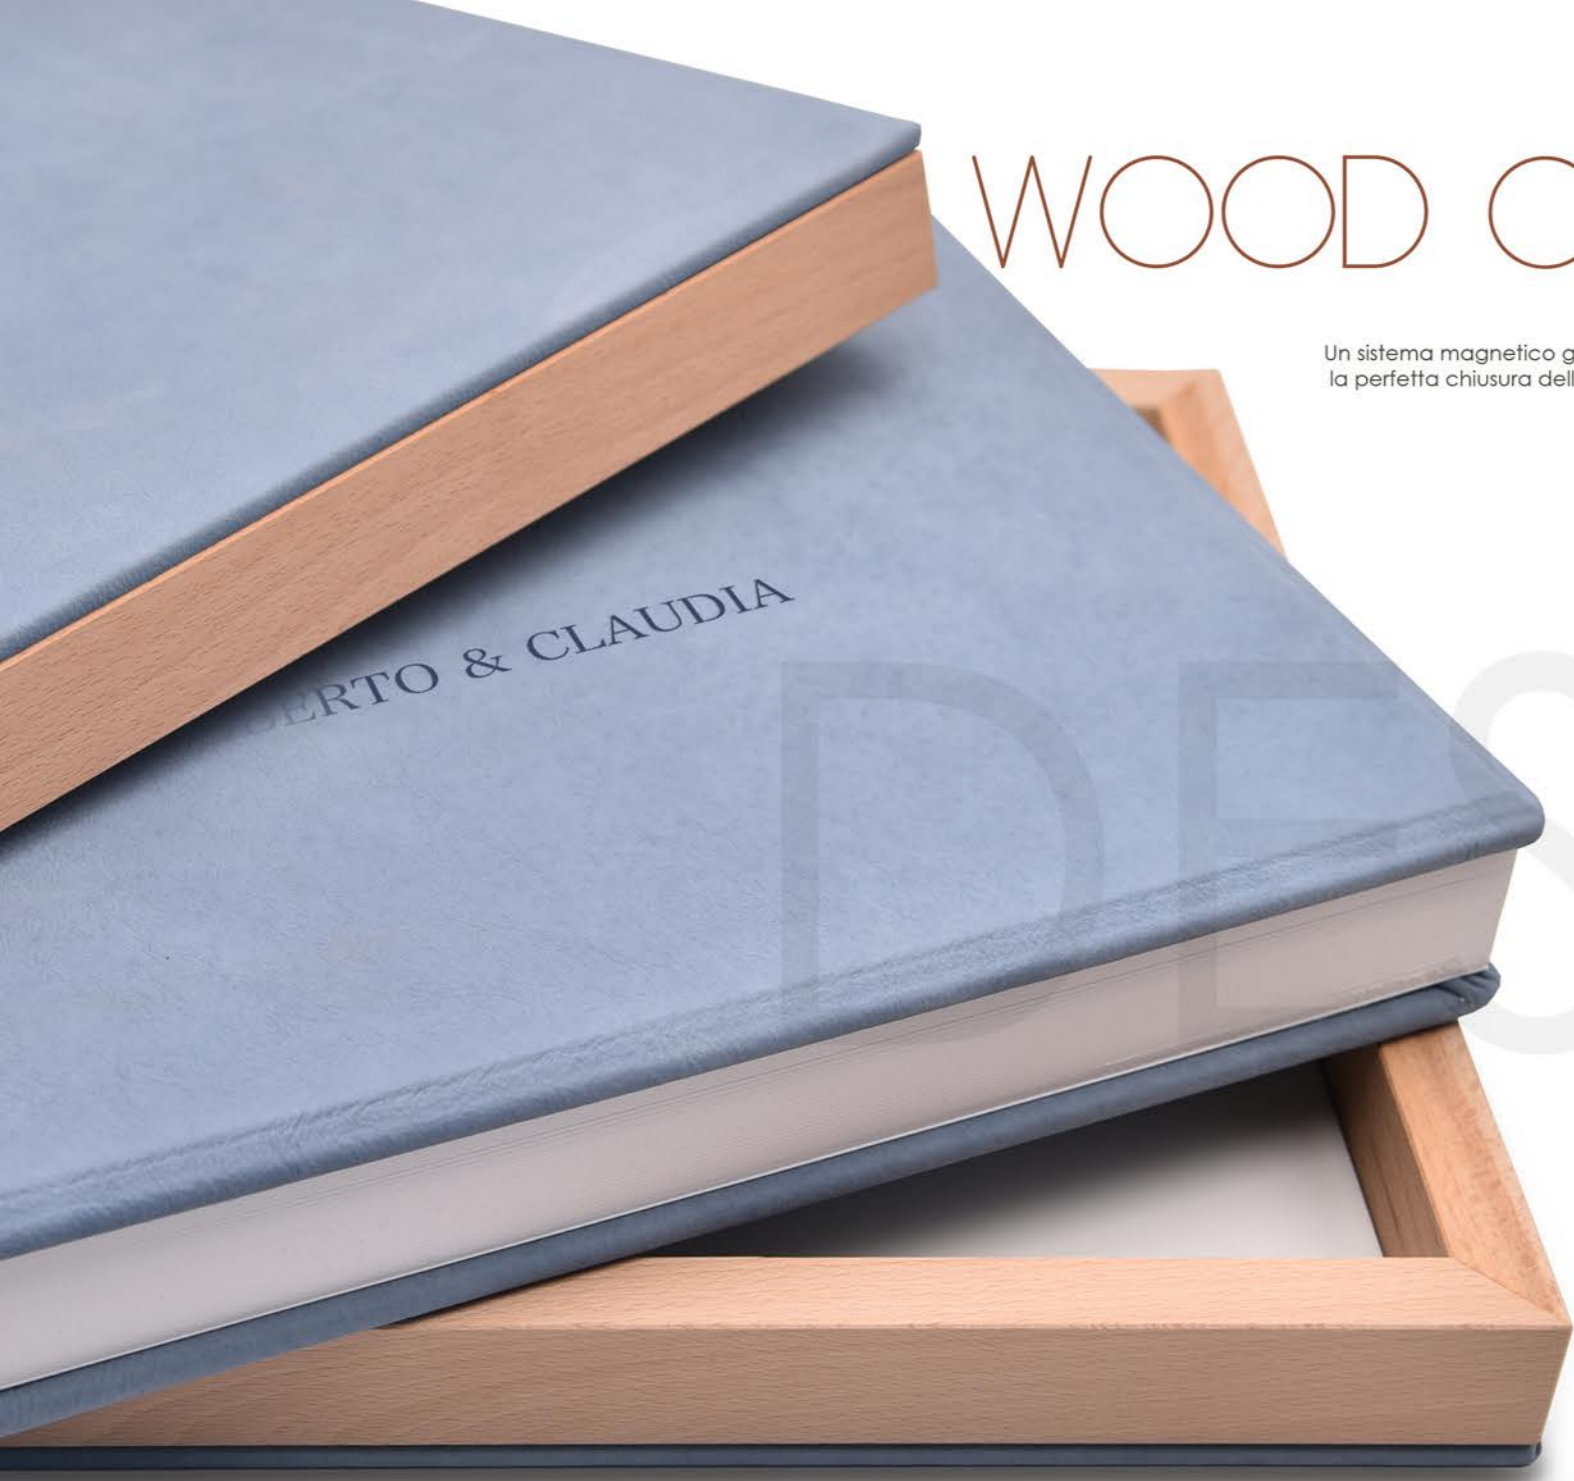

WOOD CLAK

Un sistema magnetico garantisce la perfetta chiusura della scatola

Rimboccato 2 - Sequoia cielo - Logo cod. 06
Wood Clak - Sequoia cielo