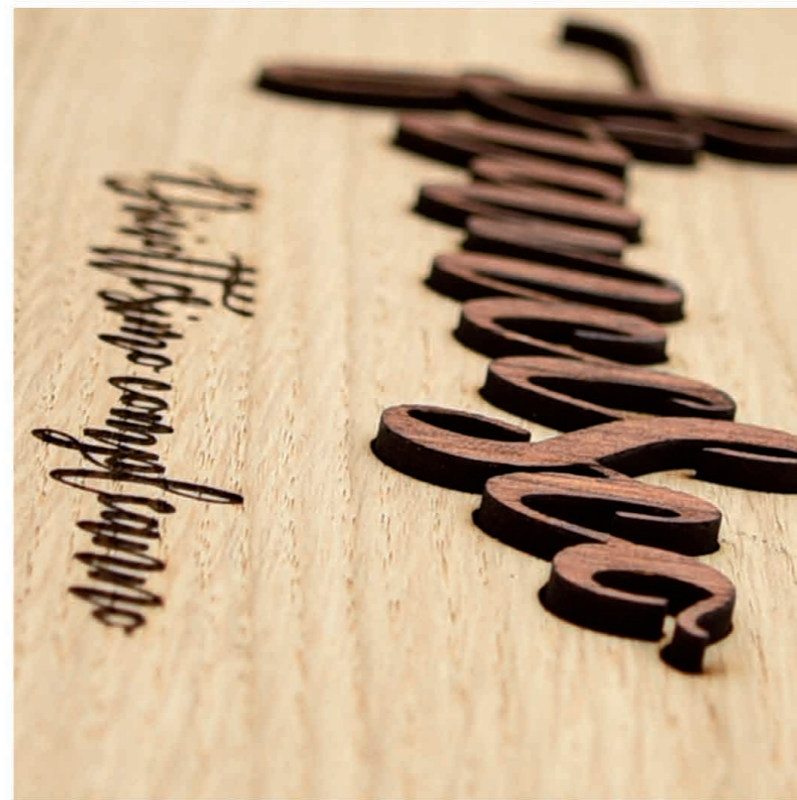

Glitter blu

Name/Cristalwhite - Metal blu - Nome a rilievo Glitter blu

Name legno

Name/Pelle di legno rovere - Acero chocolate - Nome a rilievo Pelle di legno ulivo - Logo 63

Name plexy

Name/Cristalwhite - Safir tabacco - Nome a rilievo Glitter celeste