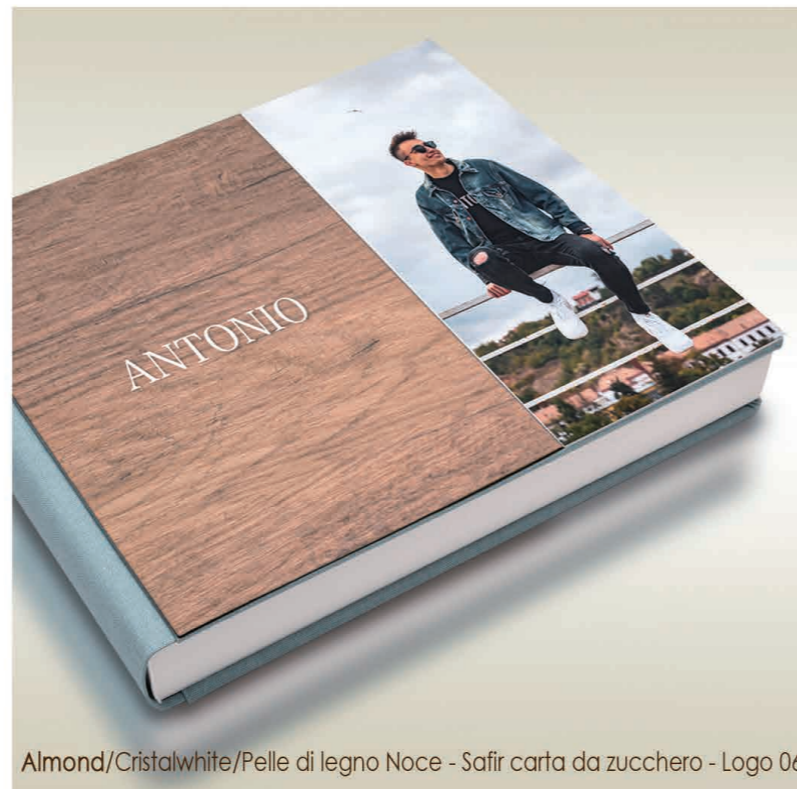

Almond/Cristalplex/Pelle di legno Shabby - Safir rosa - Logo 11

Almond/Cristalwhite/Pelle di legno Noce - Safir carta da zucchero - Logo 06